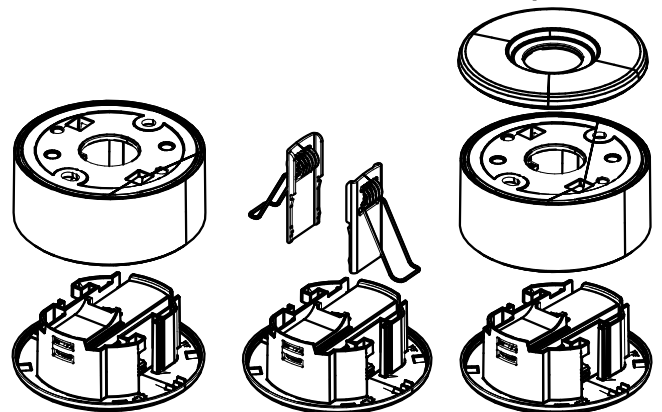

Organic Response G3 Circadian Rhythm Box

Recessed

Surface

ALT.

FAGERHULT

SE - 566 80 Habo

Suspended

Circadian Rhythm Box

Surface

Recessed

Suspended

Max 4 DALI drivers can be connected to 1 OR G3 Circadian Rhythm Box

Sensor
Röd/Red +
Svart/Black -

Rekommenderad placering/
Recommended placement

S Grundläggande isolering mellan nät och styr ledning.

GB Basic insulation between mains and control wiring.

S Det är lämpligt att denna information överlämnas till användaren av anläggningen.

GB It is appropriate that this information is passed on to the users of the installation.