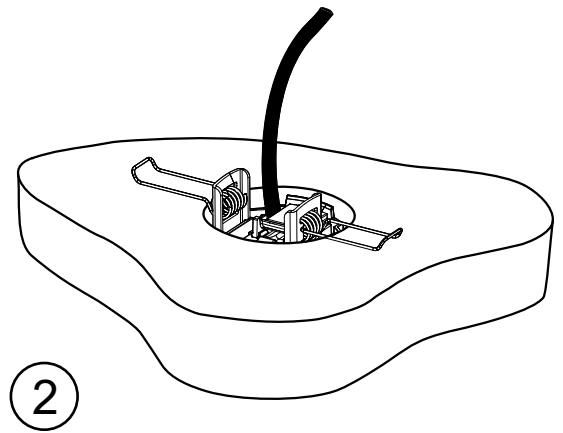

Organic Response G3 Circadian Rhythm Box

Recessed

Surface

ALT.

FAGERHULT

SE - 566 80 Habo

Suspended

Circadian Rhythm Box

Surface

Recessed

Suspended

Max 4 DALI drivers can be connected to 1 OR G3 Circadian Rhythm Box

Sensor
Röd/Red +
Svart/Black -

Rekommenderad placering/
Recommended placement

S Grundläggande isolering mellan nät och styr ledning.

GB Basic insulation between mains and control wiring.

S Det är lämpligt att denna information överlämnas till användaren av anläggningen.

GB It is appropriate that this information is passed on to the users of the installation.