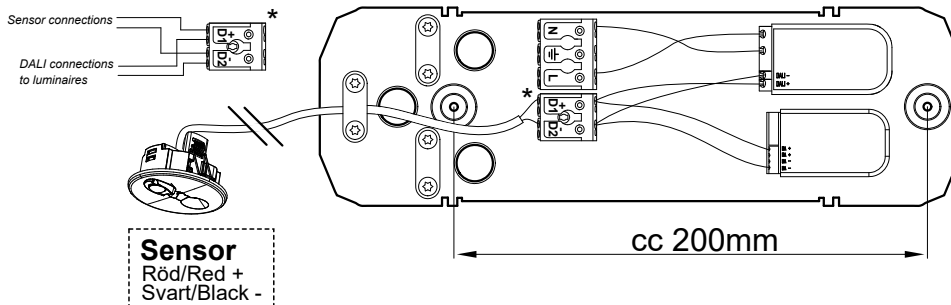

Organic Response G3 Circadian Rhythm Box

Recessed

Surface

ALT.

FAGERHULT

SE - 566 80 Habo

Suspended

Circadian Rhythm Box

Surface

Recessed

Suspended

Max 4 DALI drivers can be connected to 1 OR G3 Circadian Rhythm Box

Sensor
Röd/Red +
Svart/Black -

Rekommenderad placering/
Recommended placement

S Grundläggande isolering mellan nät och styr ledning.

GB Basic insulation between mains and control wiring.

S Det är lämpligt att denna information överlämnas till användaren av anläggningen.

GB It is appropriate that this information is passed on to the users of the installation.