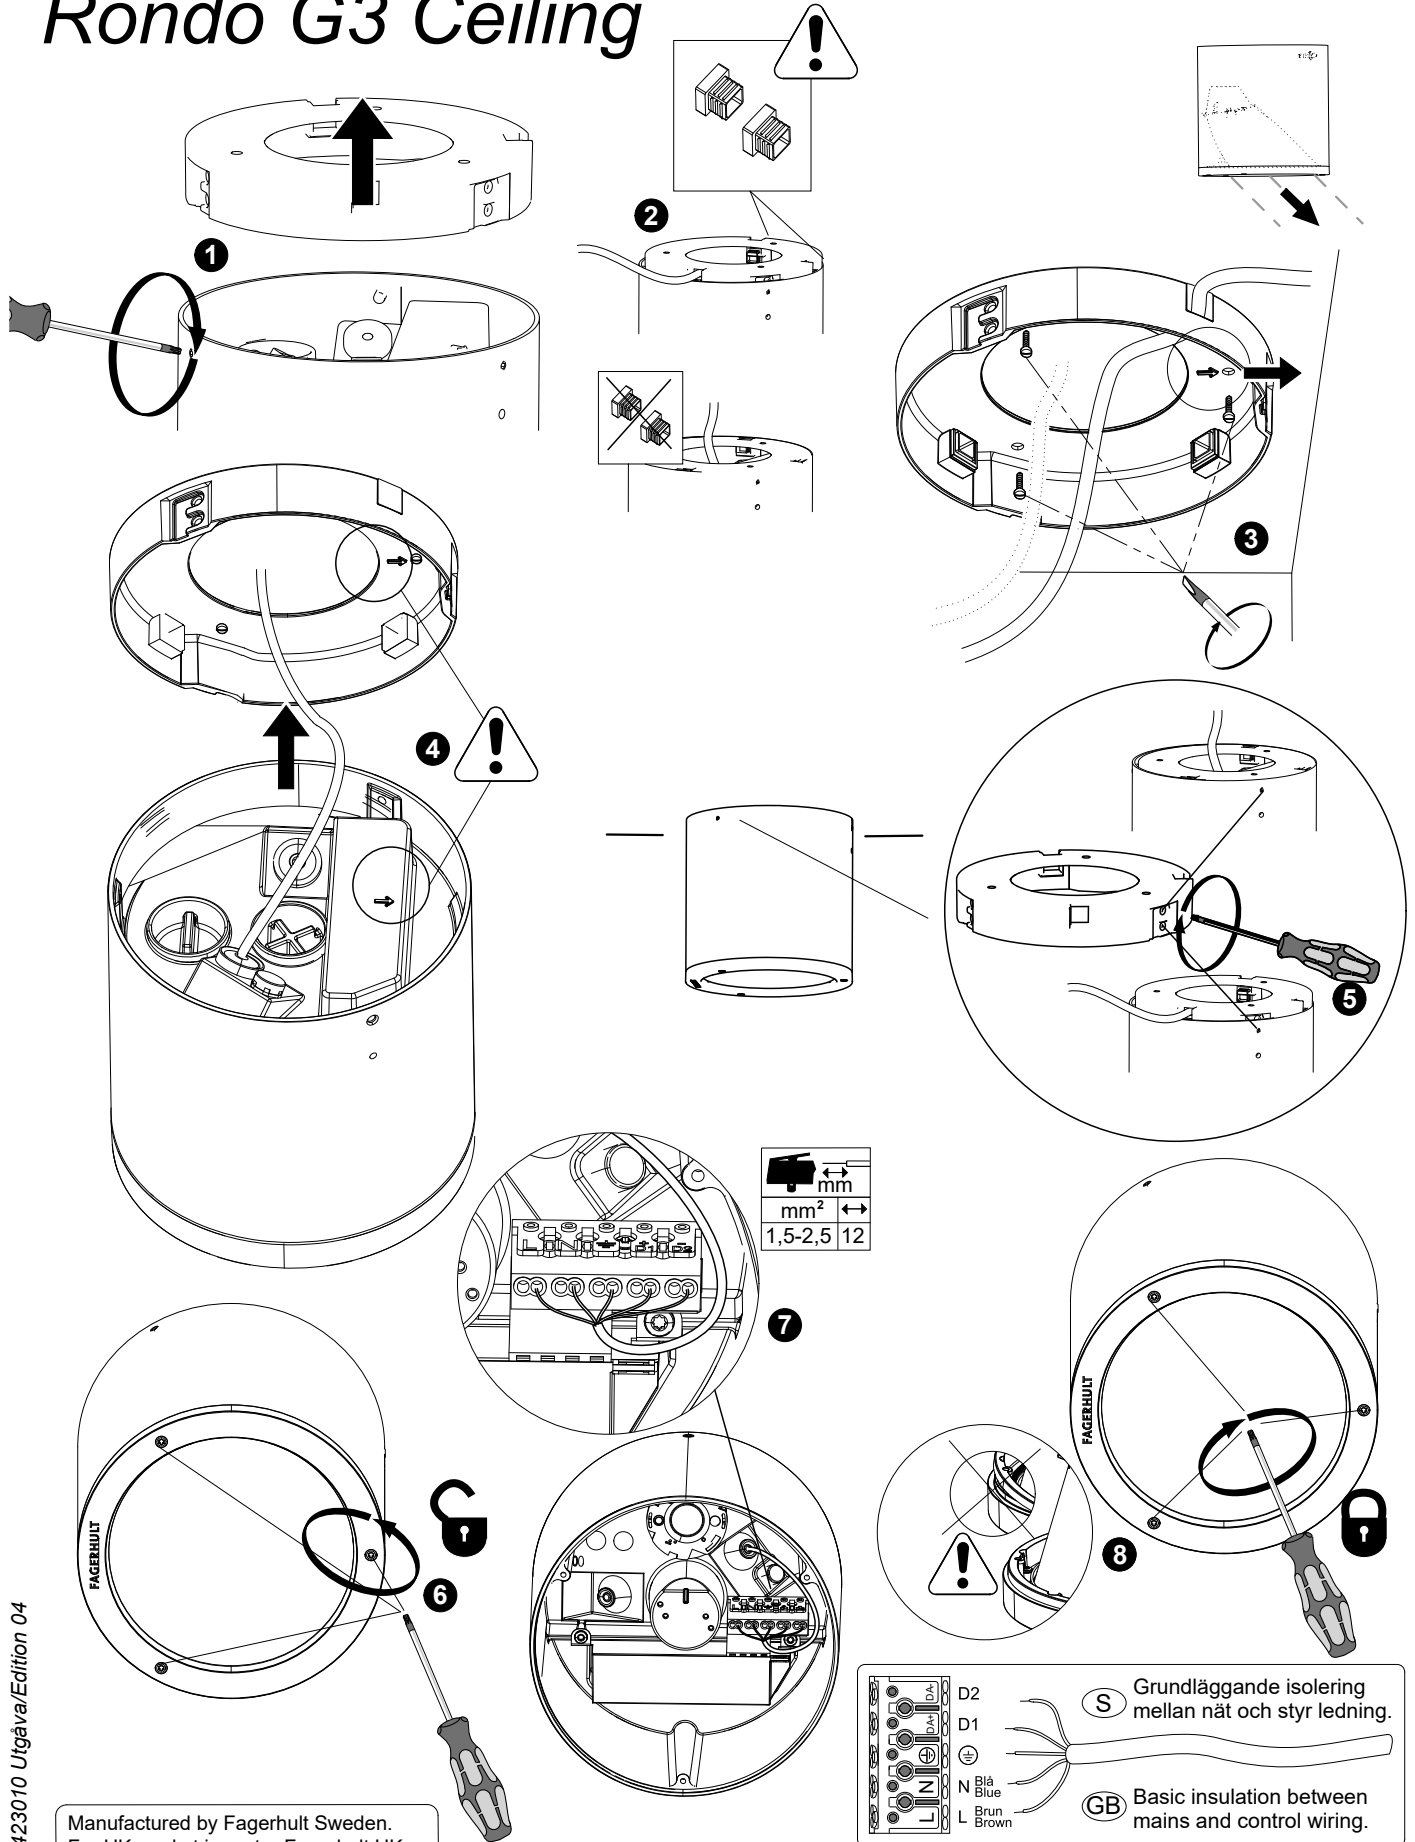

FAGERHULT

SE - 566 80 Habo

Rondo G3 Ceiling

	mm
	mm ²
	1,5-2,5 12

(S) Grundläggande isolering mellan nät och styr ledning.

(GB) Basic insulation between mains and control wiring.

(S) Ljuskälla och drivdon ska enbart bytas ut av tillverkaren eller dess utsedda person.

(GB) The light source and control gear shall only be replaced by the manufacturer or its designated person.

5423010 Utgåva/Edition 04

Manufactured by Fagerhult Sweden.
For UK market importer Fagerhult UK
33-34 Dolben Street, London, SE1 0UQ