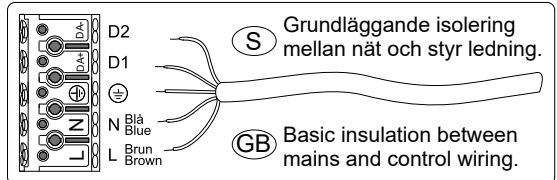

FAGERHULT

SE - 566 80 Habo

Rondo G3 Ceiling

	mm
	mm ²
	1,5-2,5 12

(S) Grundläggande isolering mellan nät och styr ledning.

(GB) Basic insulation between mains and control wiring.

(S) Ljuskälla och drivdon ska enbart bytas ut av tillverkaren eller dess utsedda person.

(GB) The light source and control gear shall only be replaced by the manufacturer or its designated person.

5423010 Utgåva/Edition 04

Manufactured by Fagerhult Sweden.
For UK market importer Fagerhult UK
33-34 Dolben Street, London, SE1 0UQ