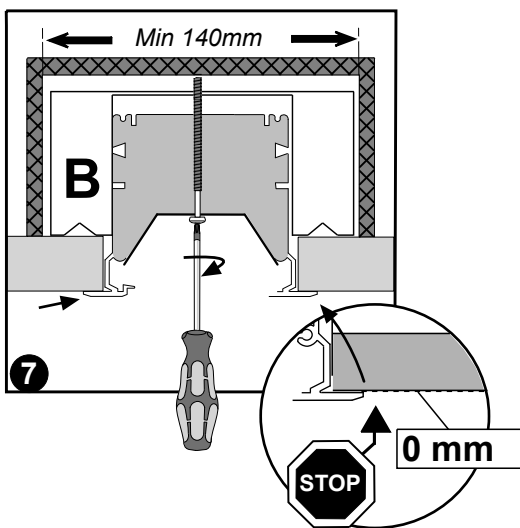

- **GB** For use in ventilated or unventilated spaces
- **S** För användning i ventilerade eller oventilerade utrymme