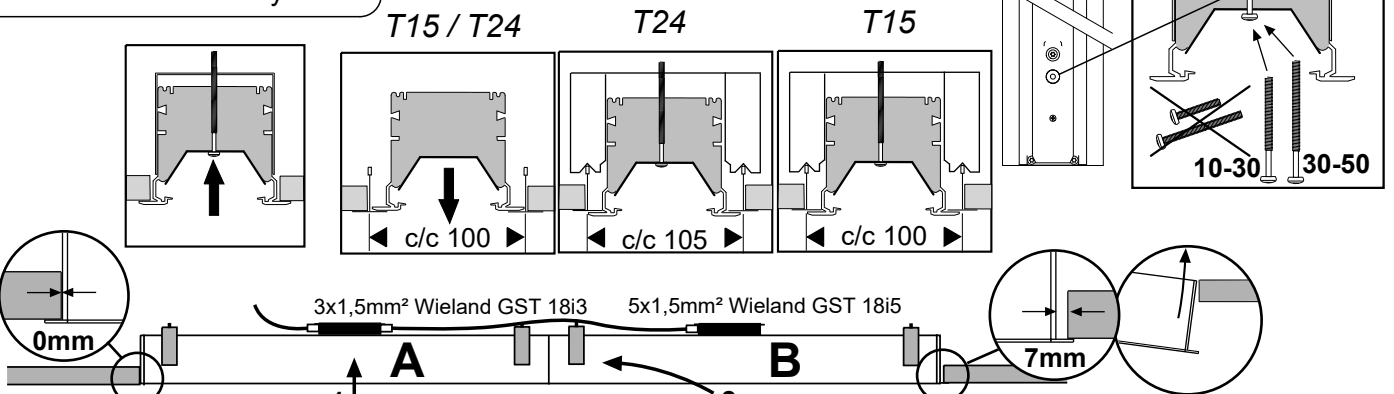

- **GB** For use in ventilated or unventilated spaces
- **S** För användning i ventilerade eller oventilerade utrymme