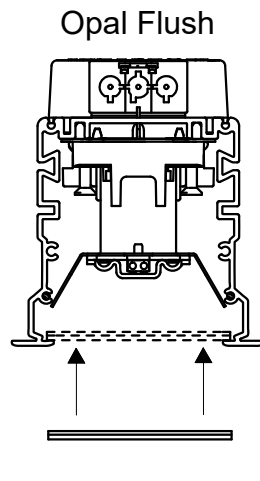

FAGERHULT SE - 566 80 Habo

Notor REC LED L-Coupler