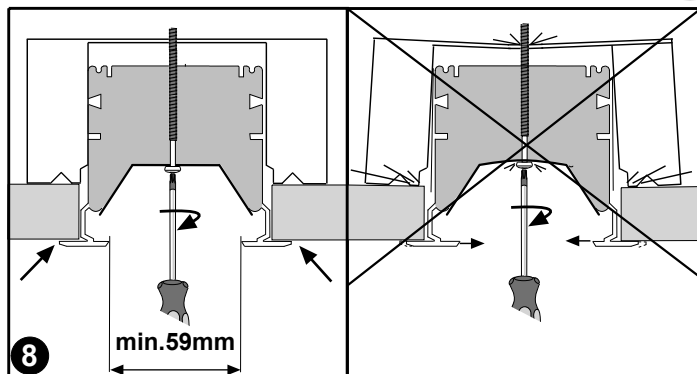

- **GB** For use in ventilated or unventilated spaces
- **S** För användning i ventilerade eller oventilerade utrymme