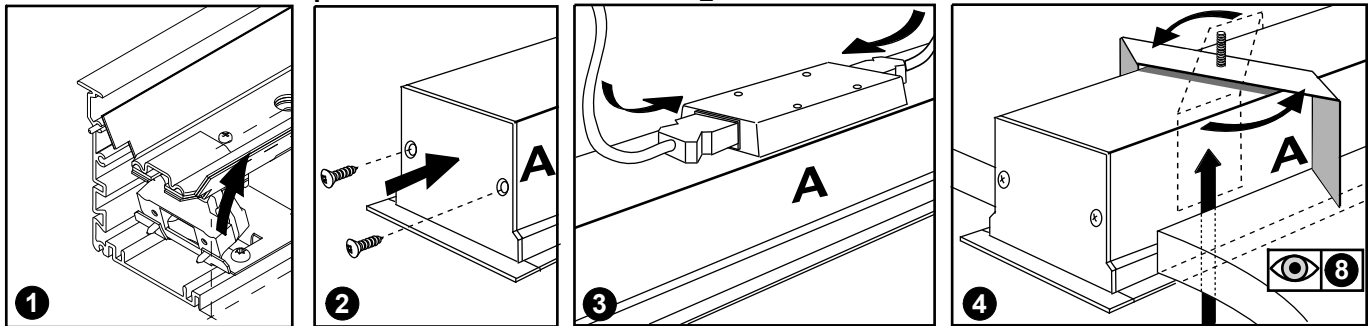

- **GB** For use in ventilated or unventilated spaces
- **S** För användning i ventilerade eller oventilerade utrymme