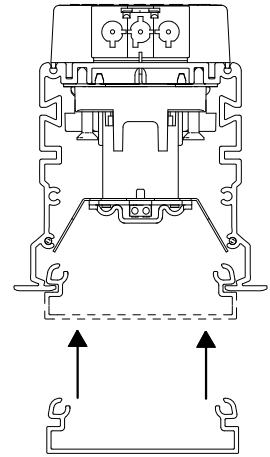

Beta

Delta

Opal Flush

Opal Dropped

Single

Start

Con/End

(S) Får ej täckas med isolering