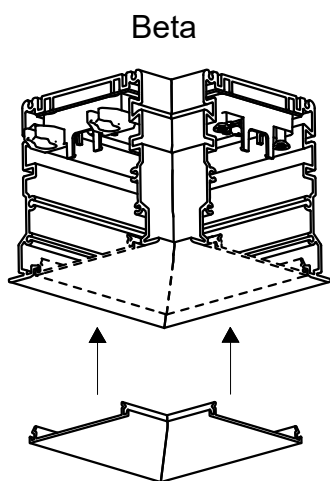

FAGERHULT SE - 566 80 Habo

Notor REC LED L-Coupler