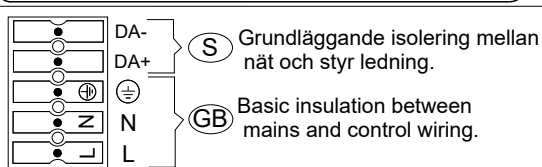

Notor REC LED L-Coupler

- (S)** Ljuskälla, drivdon och anslutningskabel ska enbart bytas ut av tillverkaren eller dess utsedda person.
- (GB)** The light source, control gear and external cable shall exclusively be replaced by the manufacturer or its designated person.