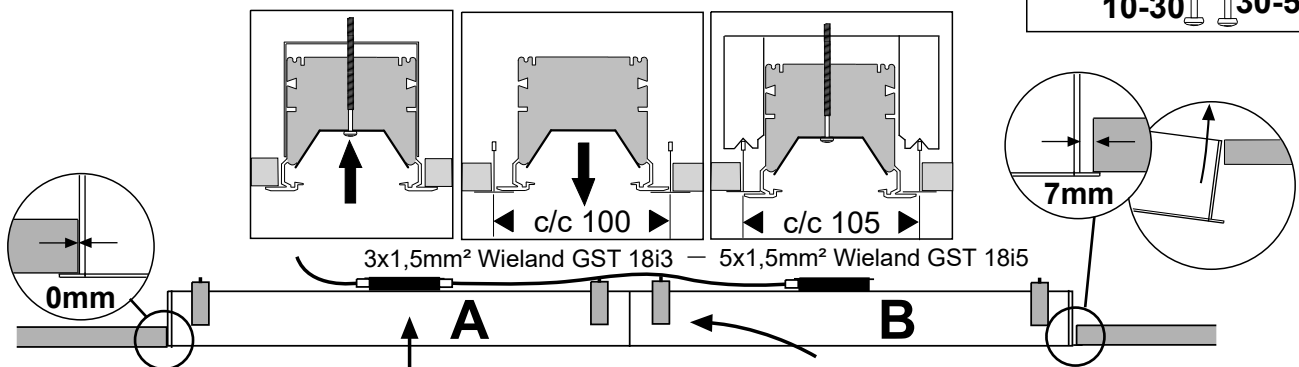

FAGERHULT SE - 566 80 Habo

Notor REC LED L-Coupler

Delta
Opal Flush
Opal Dropped

Beta

(GB) For use in ventilated or unventilated spaces
(S) För användning i ventilerade eller oventilerade utrymme

(S) Ljuskälla, drivdon och anslutningskabel ska enbart bytas ut av tillverkaren eller dess utsedda person.