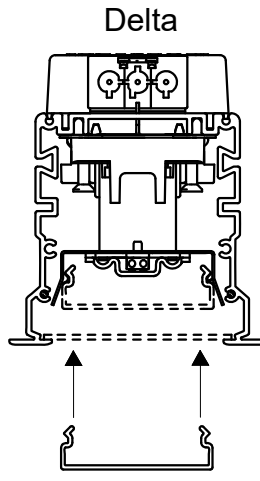

FAGERHULT SE - 566 80 Habo

Notor REC LED L-Coupler