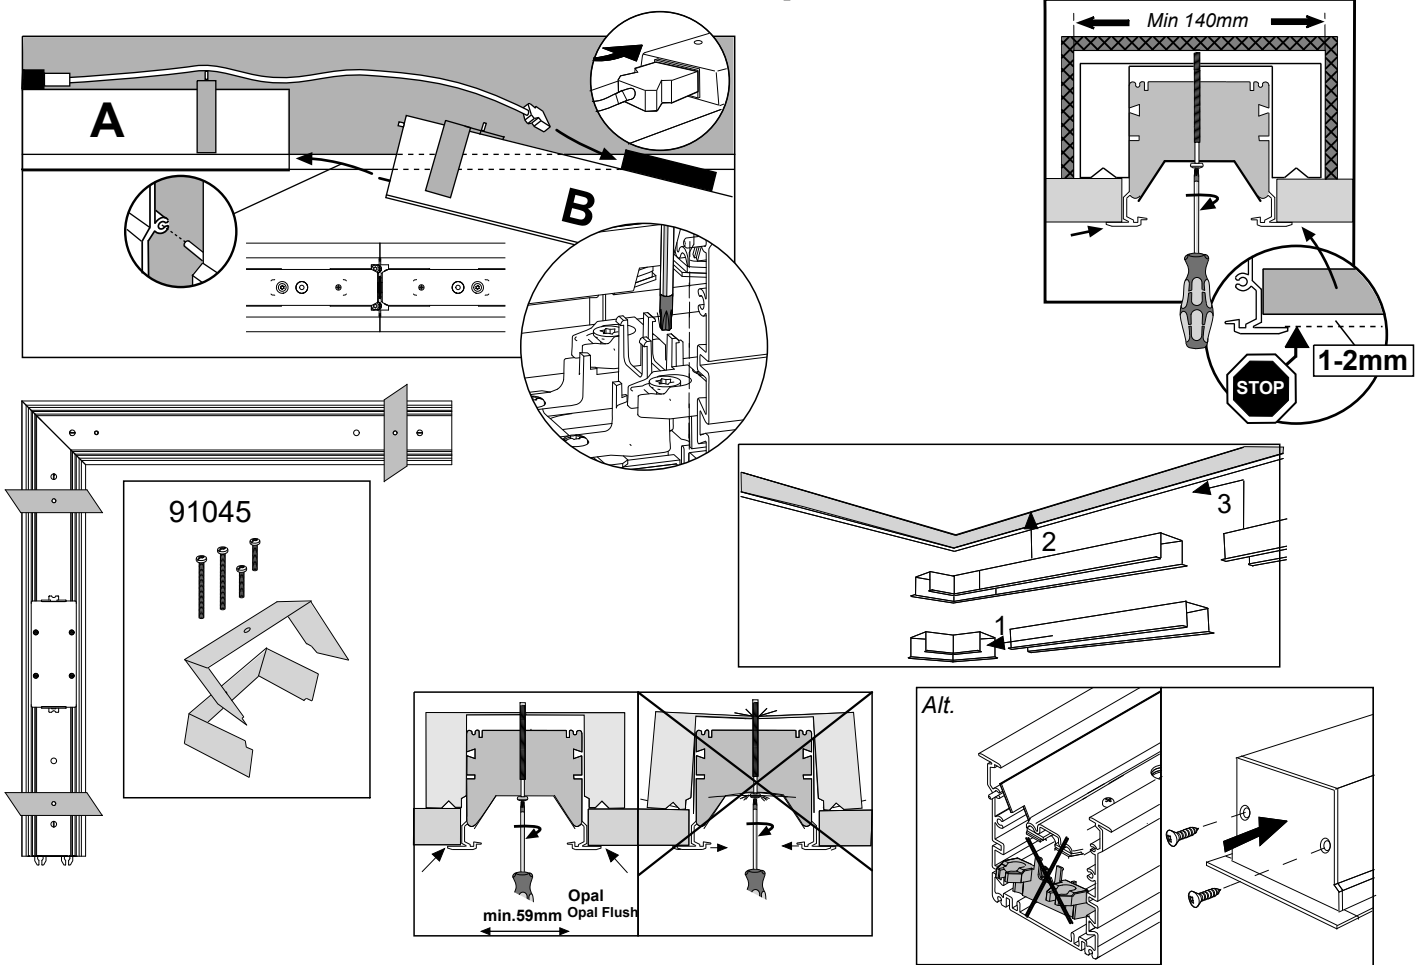

FAGERHULT SE - 566 80 Habo

Notor REC LED L-Coupler