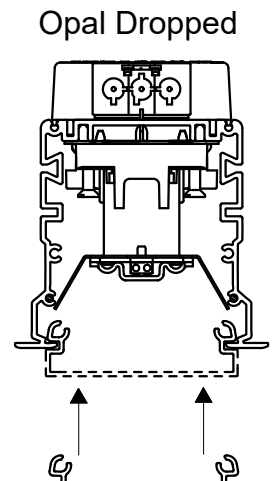

FAGERHULT SE - 566 80 Habo

Notor REC LED L-Coupler