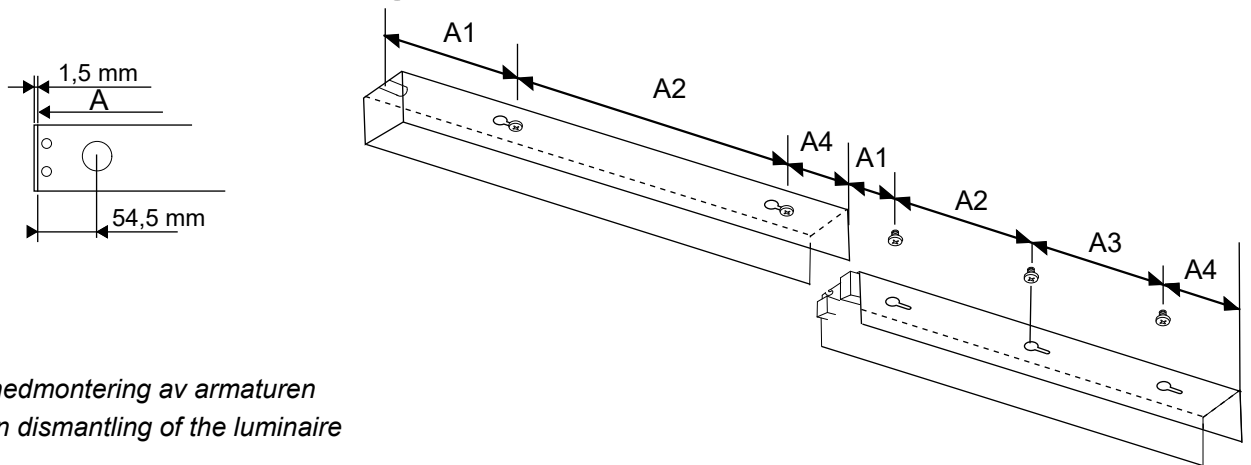

FAGERHULT

SE - 566 80 Habo

Notor 36 Ceiling

FAGERHULT

SE - 566 80 Habo

Notor 36 Ceiling

FAGERHULT

SE - 566 80 Habo

Notor 36 Ceiling

- (S)** Vid nedmontering av armaturen
(GB) When dismantling of the luminaire

Module	mm	A1	A2	A3	A4
Nano Start, Single & Cont	1200	255	743		255
	2400	255	997	997	255
Opal Start	1200	255	772		255
	2400	255	1005	1005	255
Opal Singel	1200	255	736		255
	2400	255	988	988	255
Opal Cont	1199	255	689		255
	1200	255	730		255
	1337	255	827		255
	1377	255	867		255
	1475	255	965		255
	1515	255	1005		255
	1612	255	1102		255
	1652	255	1142		255
	1750	255	745	495	255
	1790	255	745	535	255
	1888	255	745	633	255
	1928	255	745	673	255
	2026	255	745	771	255
	2065	255	745	810	255
	2203	255	745	948	255
2211	255	745	956	255	
2341	255	745	1086	255	
2349	255	745	1094	255	
2400	255	984	984	255	