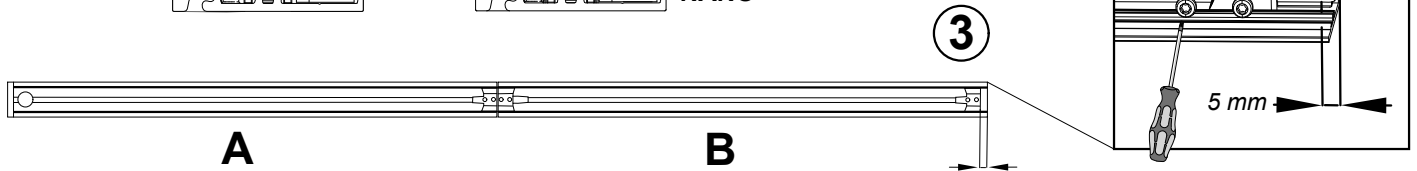

FAGERHULT

SE - 566 80 Habo

Notor 36 Ceiling

FAGERHULT

SE - 566 80 Habo

Notor 36 Ceiling

FAGERHULT

SE - 566 80 Habo

Notor 36 Ceiling

- (S)** Vid nedmontering av armaturen
(GB) When dismantling of the luminaire

Module	mm	A1	A2	A3	A4
Nano Start, Single & Cont	1200	255	743		255
	2400	255	997	997	255
Opal Start	1200	255	772		255
	2400	255	1005	1005	255
Opal Singel	1200	255	736		255
	2400	255	988	988	255
Opal Cont	1199	255	689		255
	1200	255	730		255
	1337	255	827		255
	1377	255	867		255
	1475	255	965		255
	1515	255	1005		255
	1612	255	1102		255
	1652	255	1142		255
	1750	255	745	495	255
	1790	255	745	535	255
	1888	255	745	633	255
	1928	255	745	673	255
	2026	255	745	771	255
	2065	255	745	810	255
	2203	255	745	948	255
2211	255	745	956	255	
2341	255	745	1086	255	
2349	255	745	1094	255	
2400	255	984	984	255	