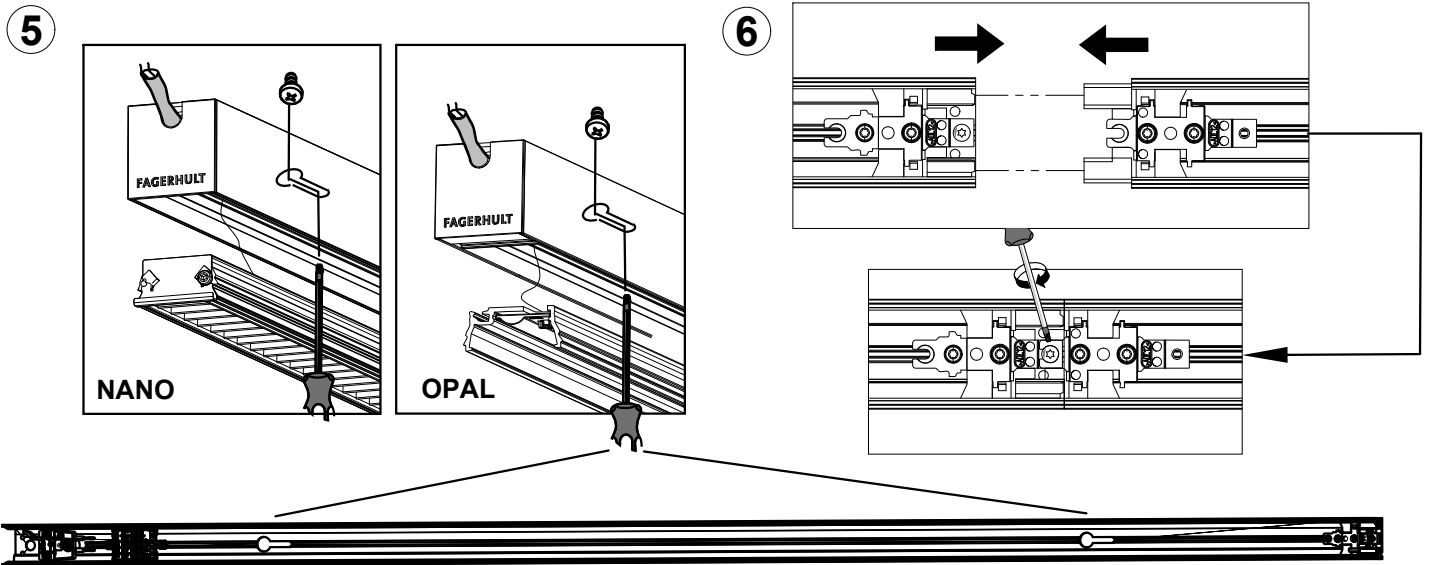

FAGERHULT

SE - 566 80 Habo

Notor 36 Ceiling

FAGERHULT

SE - 566 80 Habo

Notor 36 Ceiling

FAGERHULT

SE - 566 80 Habo

Notor 36 Ceiling

- (S)** Vid nedmontering av armaturen
(GB) When dismantling of the luminaire

Module	mm	A1	A2	A3	A4
Nano Start, Single & Cont	1200	255	743		255
	2400	255	997	997	255
Opal Start	1200	255	772		255
	2400	255	1005	1005	255
Opal Singel	1200	255	736		255
	2400	255	988	988	255
Opal Cont	1199	255	689		255
	1200	255	730		255
	1337	255	827		255
	1377	255	867		255
	1475	255	965		255
	1515	255	1005		255
	1612	255	1102		255
	1652	255	1142		255
	1750	255	745	495	255
	1790	255	745	535	255
	1888	255	745	633	255
	1928	255	745	673	255
	2026	255	745	771	255
	2065	255	745	810	255
	2203	255	745	948	255
2211	255	745	956	255	
2341	255	745	1086	255	
2349	255	745	1094	255	
2400	255	984	984	255	