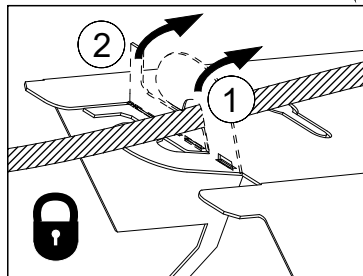

FAGERHULT

SE - 566 80 Habo

Induflex

IP 23

[mm]	c/c
1200	1271
1500	1563

DA-	⊕	S Grundläggande isolering mellan nät och styr ledning.
DA+	⊖	
N	⊕	GB Basic insulation between mains and control wiring.
L	⊖	

- S Ljuskälla, drivdon och anslutningskabel ska enbart bytas ut av tillverkaren eller dess utsedda person.
- GB The light source, control gear and external cable shall exclusively be replaced by the manufacturer or its designated person.

Tryck ned kablar
Press down wires

S Det är lämpligt att denna information överlämnas till användaren av anläggningen.

GB It is appropriate that this information is passed on to the users of the installation.