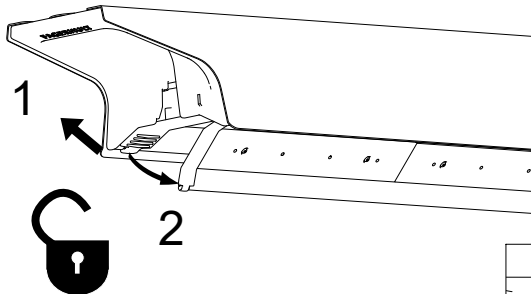

FAGERHULT

SE - 566 80 Habo

Induflex

IP 23

[mm]	c/c
1200	1271
1500	1563

DA-	⊕	S Grundläggande isolering mellan nät och styr ledning.
DA+	⊖	
N	⊕	GB Basic insulation between mains and control wiring.
L	⊖	

- S Ljuskälla, drivdon och anslutningskabel ska enbart bytas ut av tillverkaren eller dess utsedda person.
- GB The light source, control gear and external cable shall exclusively be replaced by the manufacturer or its designated person.

Tryck ned kablar
Press down wires

S Det är lämpligt att denna information överlämnas till användaren av anläggningen.

GB It is appropriate that this information is passed on to the users of the installation.