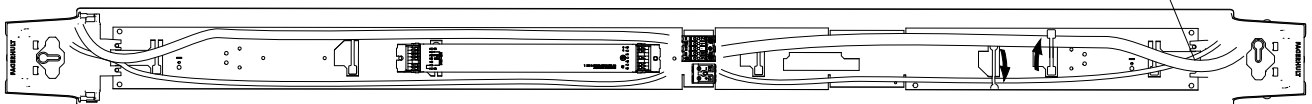

FAGERHULT

SE - 566 80 Habo

Induflex

IP 23

[mm]	c/c
1200	1271
1500	1563

DA-	⊕	S Grundläggande isolering mellan nät och styr ledning.
DA+	⊖	
N	⊕	GB Basic insulation between mains and control wiring.
L	⊖	

- S Ljuskälla, drivdon och anslutningskabel ska enbart bytas ut av tillverkaren eller dess utsedda person.
- GB The light source, control gear and external cable shall exclusively be replaced by the manufacturer or its designated person.

Tryck ned kablar
Press down wires

S Det är lämpligt att denna information överlämnas till användaren av anläggningen.

GB It is appropriate that this information is passed on to the users of the installation.