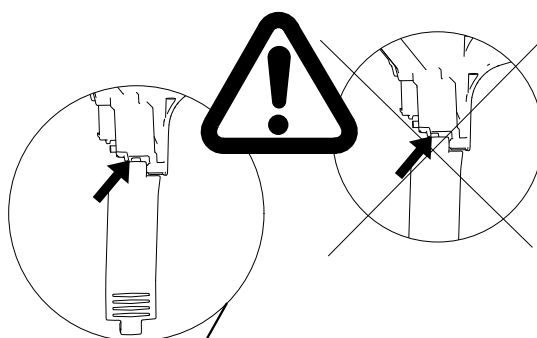

FAGERHULT

SE - 566 80 Habo

Induflex

IP 23

[mm]	c/c
1200	1271
1500	1563

DA-	⊕	S Grundläggande isolering mellan nät och styr ledning.
DA+	⊖	
N	⊕	GB Basic insulation between mains and control wiring.
L	⊖	

- S Ljuskälla, drivdon och anslutningskabel ska enbart bytas ut av tillverkaren eller dess utsedda person.
- GB The light source, control gear and external cable shall exclusively be replaced by the manufacturer or its designated person.

Tryck ned kablar
Press down wires

S Det är lämpligt att denna information överlämnas till användaren av anläggningen.

GB It is appropriate that this information is passed on to the users of the installation.