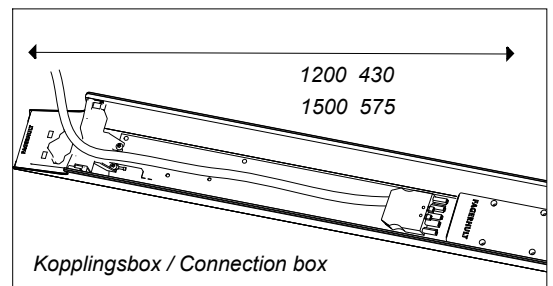

S Det är lämpligt att denna information överlämnas till användaren av anläggningen.

GB It is appropriate that this information is passed on to the users of the installation.

Manufactured by Fagerhult Sweden.
For UK market importer Fagerhult UK
33-34 Dolben Street, London, SE1 OUQ