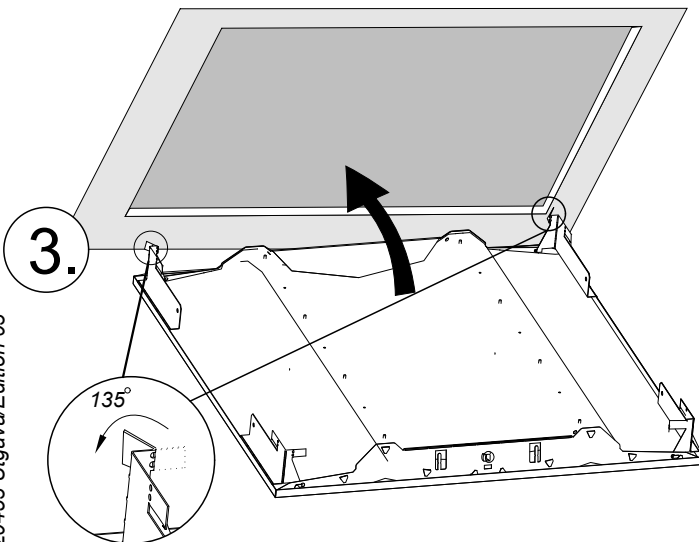

FAGERHULT

SE - 566 80 Habo

Frame for HB ceiling Dwide

5420453 Utgåva/Edition 03

S Det är lämpligt att denna information överlämnas till användaren av anläggningen.

GB It is appropriate that this information is passed on to the users of the installation.