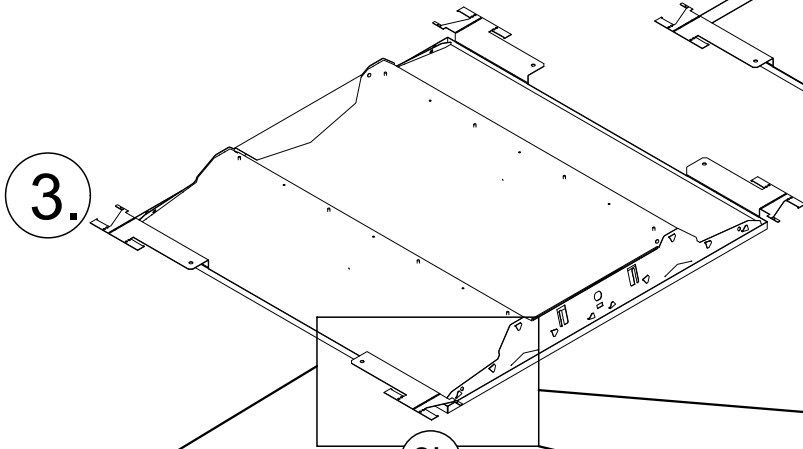

FAGERHULT

SE - 566 80 Habo

Frame for HB ceiling Dwide

5420453 Utgåva/Edition 03

S Det är lämpligt att denna information överlämnas till användaren av anläggningen.

GB It is appropriate that this information is passed on to the users of the installation.