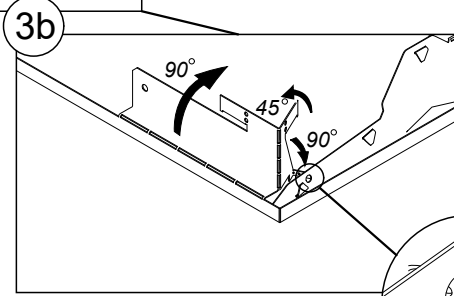

FAGERHULT

SE - 566 80 Habo

Frame for HB ceiling Dwide

5420453 Utgåva/Edition 03

S Det är lämpligt att denna information överlämnas till användaren av anläggningen.

GB It is appropriate that this information is passed on to the users of the installation.