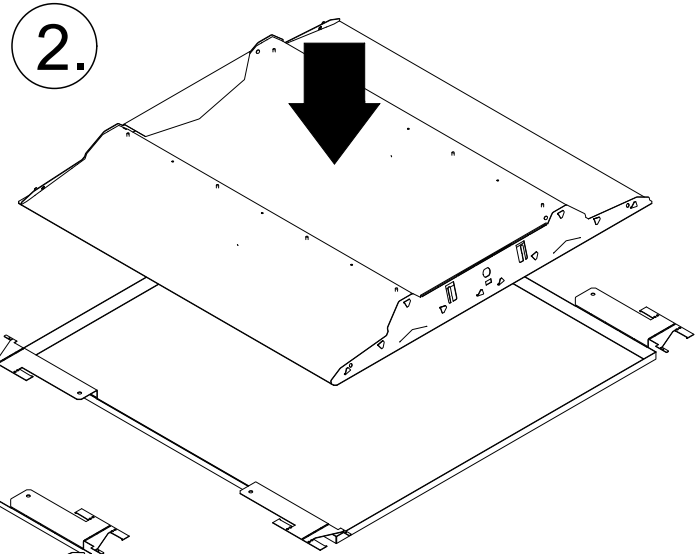

FAGERHULT

SE - 566 80 Habo

Frame for HB ceiling Dwide

5420453 Utgåva/Edition 03

S Det är lämpligt att denna information överlämnas till användaren av anläggningen.

GB It is appropriate that this information is passed on to the users of the installation.