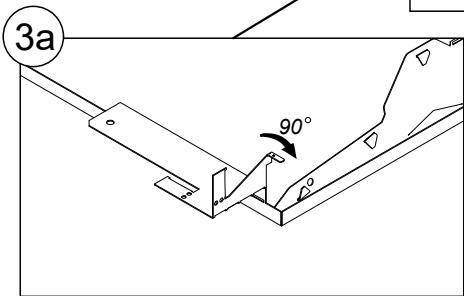

FAGERHULT

SE - 566 80 Habo

Frame for HB ceiling Dwide

5420453 Utgåva/Edition 03

S Det är lämpligt att denna information överlämnas till användaren av anläggningen.

GB It is appropriate that this information is passed on to the users of the installation.