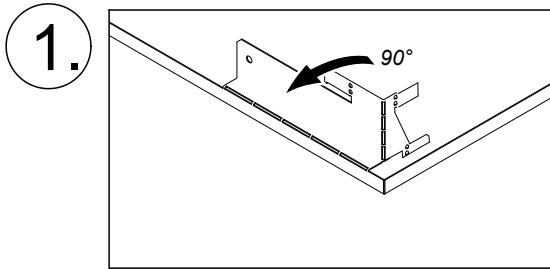

FAGERHULT

SE - 566 80 Habo

Frame for HB ceiling Dwide

5420453 Utgåva/Edition 03

S Det är lämpligt att denna information överlämnas till användaren av anläggningen.

GB It is appropriate that this information is passed on to the users of the installation.