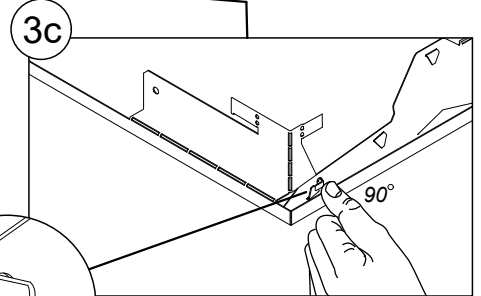

FAGERHULT

SE - 566 80 Habo

Frame for HB ceiling Dwide

5420453 Utgåva/Edition 03

S Det är lämpligt att denna information överlämnas till användaren av anläggningen.

GB It is appropriate that this information is passed on to the users of the installation.