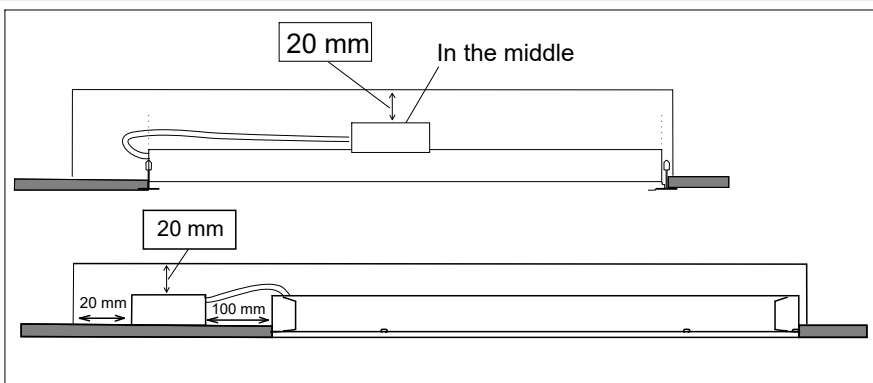

FAGERHULT

Multilume, Clarico

SE - 566 80 Habo

HB VARIANT

VTB VARIANT

- GB** For use in ventilated or unventilated spaces
- S** För användning i ventilerade eller oventilerade utrymme

- S** Ljuskälla, drivdon och anslutningskabel ska enbart bytas ut av tillverkaren eller dess utsedda person.
- GB** The light source, control gear and external cable shall exclusively be replaced by the manufacturer or its designated person.