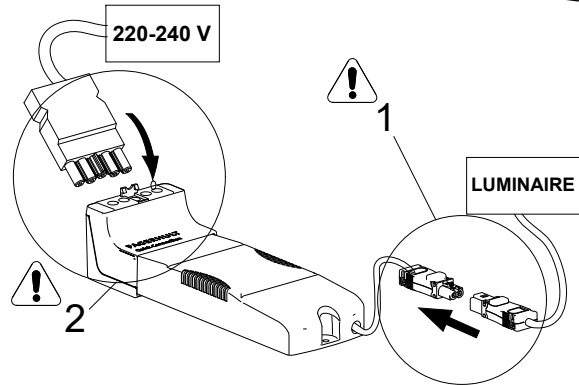

FAGERHULT

Multilume, Clarico

SE - 566 80 Habo

HB VARIANT

VTB VARIANT

- GB** For use in ventilated or unventilated spaces
- S** För användning i ventilerade eller oventilerade utrymme

- S** Ljuskälla, drivdon och anslutningskabel ska enbart bytas ut av tillverkaren eller dess utsedda person.
- GB** The light source, control gear and external cable shall exclusively be replaced by the manufacturer or its designated person.

- S** Får ej täckas med isolering
- GB** Must not be covered with insulating matting

5413507 Utgåva/Edition 05

S Det är lämpligt att denna information överlämnas till användaren av anläggningen.

GB It is appropriate that this information is passed on to the users of the installation.