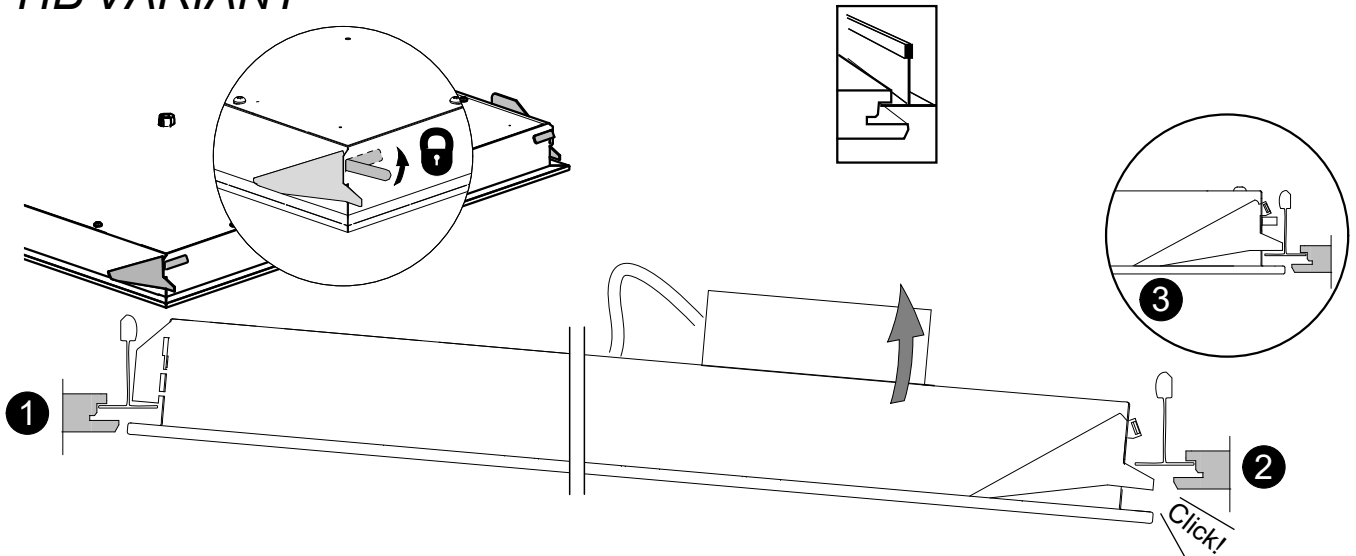

FAGERHULT

Multilume, Clarico

SE - 566 80 Habo

HB VARIANT

VTB VARIANT

- GB** For use in ventilated or unventilated spaces
- S** För användning i ventilerade eller oventilerade utrymme

- S** Ljuskälla, drivdon och anslutningskabel ska enbart bytas ut av tillverkaren eller dess utsedda person.
- GB** The light source, control gear and external cable shall exclusively be replaced by the manufacturer or its designated person.

- S** Får ej täckas med isolering
- GB** Must not be covered with insulating matting

5413507 Utgåva/Edition 05

S Det är lämpligt att denna information överlämnas till användaren av anläggningen.

GB It is appropriate that this information is passed on to the users of the installation.