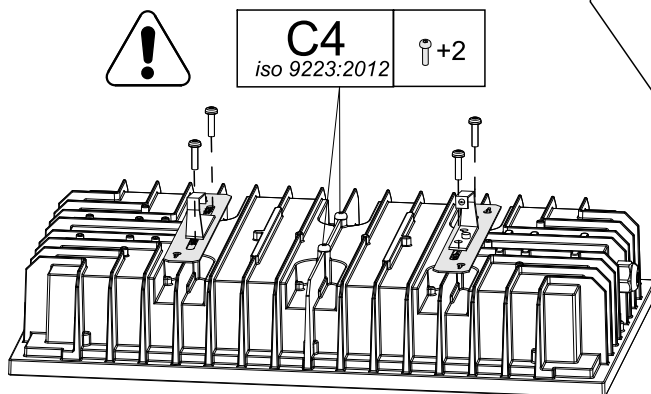

FAGERHULT

SE - 566 80 Habo

Hero Wire & Tube

5405391 Utgåva/Edition 01

S Det är lämpligt att denna information överlämnas till användaren av anläggningen.
D Diese Informationen sind für den Benutzer der Anlage vorgesehen.