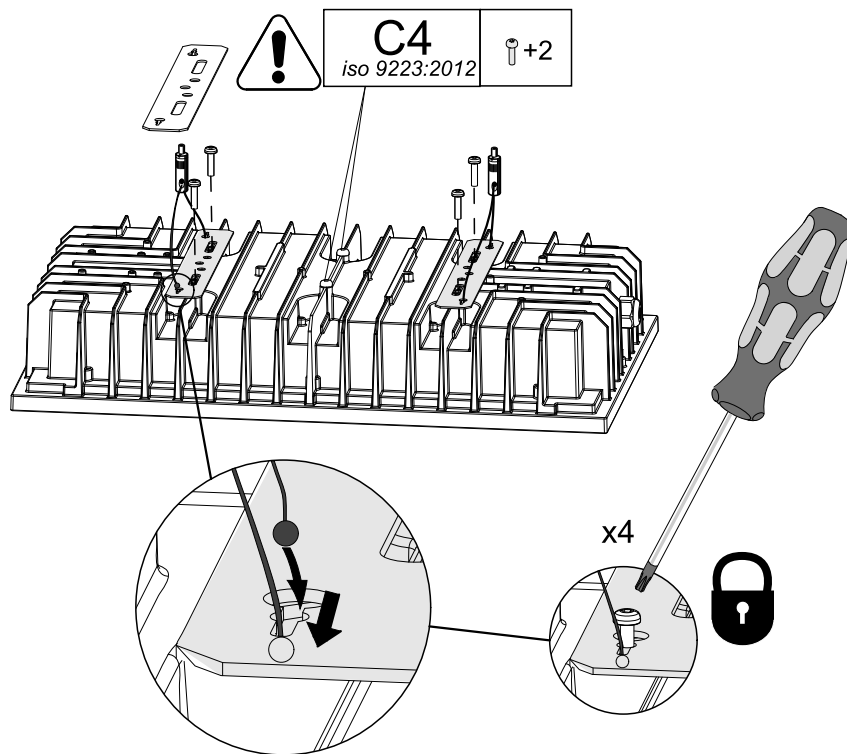

FAGERHULT

SE - 566 80 Habo

Hero Wire & Tube

5405391 Utgåva/Edition 01

S Det är lämpligt att denna information överlämnas till användaren av anläggningen.
D Diese Informationen sind für den Benutzer der Anlage vorgesehen.