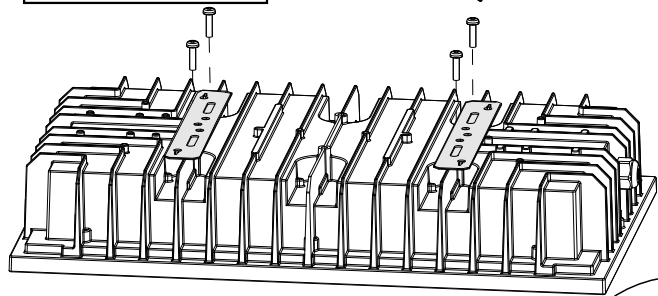

FAGERHULT

SE - 566 80 Habo

Hero Wire & Tube

5405391 Utgåva/Edition 01

S Det är lämpligt att denna information överlämnas till användaren av anläggningen.
D Diese Informationen sind für den Benutzer der Anlage vorgesehen.