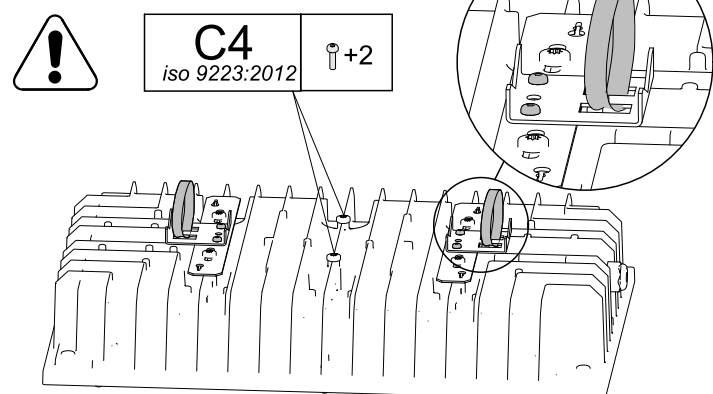

FAGERHULT

SE - 566 80 Habo

Hero Wire & Tube

5405391 Utgåva/Edition 01

S Det är lämpligt att denna information överlämnas till användaren av anläggningen.
D Diese Informationen sind für den Benutzer der Anlage vorgesehen.