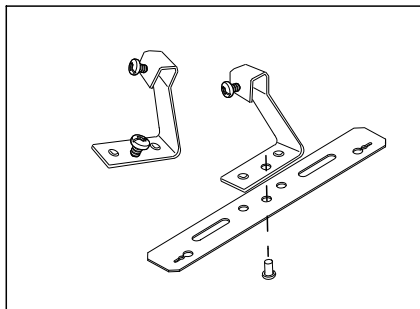

FAGERHULT

SE - 566 80 Habo

Hero Wire & Tube

5405391 Utgåva/Edition 01

S Det är lämpligt att denna information överlämnas till användaren av anläggningen.
D Diese Informationen sind für den Benutzer der Anlage vorgesehen.