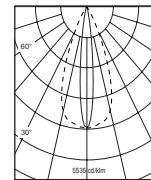

Vakioväri

Alumiininharmaa (RAL 9006) tai valkoinen (kuin RAL 9016).

Keen, 10°

Keen, 24°

Keen, 12x40°

Minikeen.

Keen							
Järjestelmäteho, W	Väriämpötila, K	Valovirta, lm	Teho, lm/W	Valonjako	kg	Alum. harmaa	Valkoinen
17.2	3200	1139	66	10°	2.0	481530-376	401530-376
17.2	3200	1081	63	24°	2.0	481531-376	401531-376
17.2	3200	1080	63	12°x40°	2.0	481533-376	401533-376