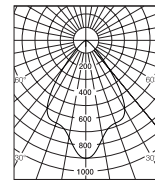

Vakioväri

Alumiininharmaa (RAL 9006) tai antrasiitinharmaa (Gris 900 Sablé).

8°

29°

61°

PoleLITE							
Järjestelmäteho, W	Väriämpötila, K	Valovirta, lm	Teho, lm/W	Valonjako	kg	Alum. harmaa	Antras. harmaa
16.7	3000	1033	62	8°	2.3	305001-236	305001-329
16.7	4000	1033	62	8°	2.3	305002-236	305002-329
16.7	3000	972	58	29°	2.3	305003-236	305003-329
16.7	4000	972	58	29°	2.3	305004-236	305004-329
16.7	3000	978	59	61°	2.3	305005-236	305005-329
16.7	4000	978	59	61°	2.3	305006-236	305006-329