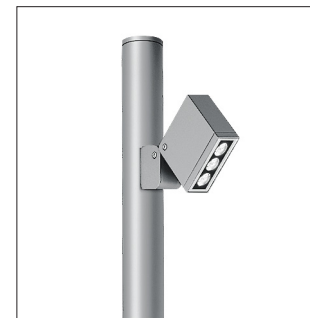

Minikeen.

Keen							
Järjestelmäteho, W	Väriämpötila, K	Valovirta, lm	Teho, lm/W	Valonjako	kg	Alum. harmaa	Valkoinen
17.2	3200	1139	66	10°	2.0	481530-376	401530-376
17.2	3200	1081	63	24°	2.0	481531-376	401531-376
17.2	3200	1080	63	12°x40°	2.0	481533-376	401533-376

Katso uusimmat led-päivitykset kotisivuiltamme, www.fagerhult.fi.

Minikeen							
Järjestelmäteho, W	Väriämpötila, K	Valovirta, lm	Teho, lm/W	Valonjako	kg	Alum. harmaa	Valkoinen
8.9	3200	588	66	10°	1.5	481520-376	401520-376
8.9	3200	568	64	10°	1.5	481521-376	401521-376

Katso uusimmat led-päivitykset kotisivuiltamme, www.fagerhult.fi.

Lisätietoja

Väriämpötila (CCT)	Ra (CRI)	Valon laatu
3200 K	≥ 80	MacAdam 5 SDCM

Lisätietoja ledeistä, katso www.fagerhult.fi.