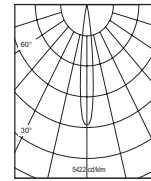

Vakioväri

Alumiininharmaa (RAL 9006) tai valkoinen (kuin RAL 9016).

Keen, 10°

Keen, 24°

Keen, 12x40°

Minikeen.

Keen							
Järjestelmäteho, W	Väriämpötila, K	Valovirta, lm	Teho, lm/W	Valonjako	kg	Alum. harmaa	Valkoinen
17.2	3200	1139	66	10°	2.0	481530-376	401530-376
17.2	3200	1081	63	24°	2.0	481531-376	401531-376
17.2	3200	1080	63	12°x40°	2.0	481533-376	401533-376