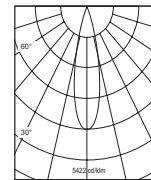

Vakioväri

Alumiininharmaa (RAL 9006) tai valkoinen (kuin RAL 9016).

Keen, 10°

Keen, 24°

Keen, 12x40°

Minikeen.

Keen							
Järjestelmäteho, W	Väriämpötila, K	Valovirta, lm	Teho, lm/W	Valonjako	kg	Alum. harmaa	Valkoinen
17.2	3200	1139	66	10°	2.0	481530-376	401530-376
17.2	3200	1081	63	24°	2.0	481531-376	401531-376
17.2	3200	1080	63	12°x40°	2.0	481533-376	401533-376