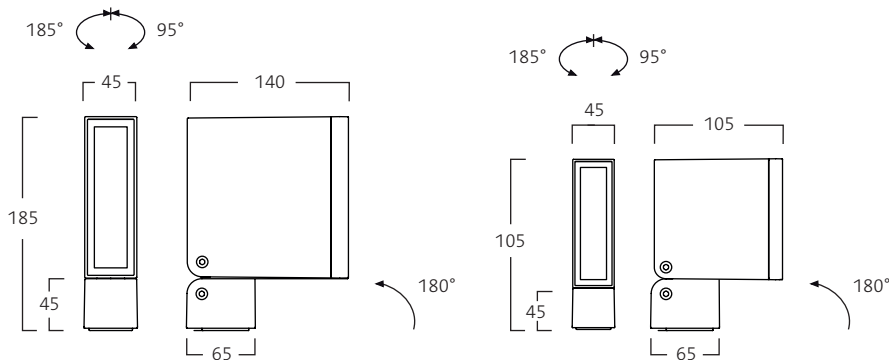

Vakioväri

Alumiininharmaa (RAL 9006) tai valkoinen (kuin RAL 9016).

Keen, 10°

Keen, 24°

Keen, 12x40°

Minikeen.

Keen							
Järjestelmäteho, W	Väriämpötila, K	Valovirta, lm	Teho, lm/W	Valonjako	kg	Alum. harmaa	Valkoinen
17.2	3200	1139	66	10°	2.0	481530-376	401530-376
17.2	3200	1081	63	24°	2.0	481531-376	401531-376
17.2	3200	1080	63	12°x40°	2.0	481533-376	401533-376