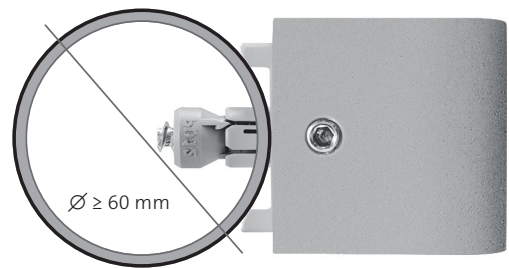

Ainutlaatuinen pylväskiinnike kiertyy kolmeen eri suuntaan. Siksi valo voidaan suunnata tarkasti juuri haluttuun kohteeseen.

Yksinkertainen asennus

Valonheittimet asennetaan mukana tulevalla pylväskiinnikkeellä $\varnothing 60$ mm tai sitä isompaan pylvääseen. Pylvääseen porataan kaksi reikää ($\varnothing 12$ mm). Yksi reikä on itse pylväskiinnikkeelle ja toinen liitoskaapelille. Kiinnike ruuvataan paikoilleen mukana tulevalla kiristysruuvilla.