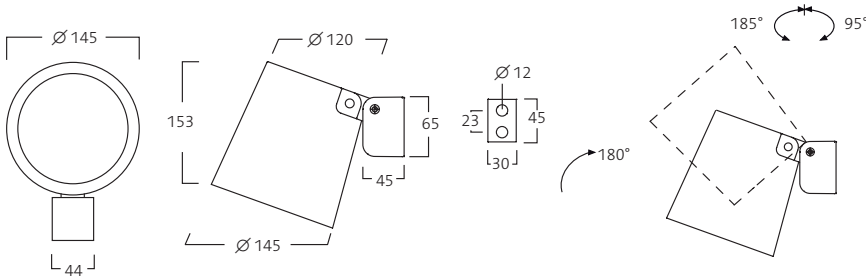

PoleLITE							
Järjestelmäteho, W	Väriämpötila, K	Valovirta, lm	Teho, lm/W	Valonjako	kg	Alum. harmaa	Antras. harmaa
16.7	3000	1033	62	8°	2.3	305001-236	305001-329
16.7	4000	1033	62	8°	2.3	305002-236	305002-329
16.7	3000	972	58	29°	2.3	305003-236	305003-329
16.7	4000	972	58	29°	2.3	305004-236	305004-329
16.7	3000	978	59	61°	2.3	305005-236	305005-329
16.7	4000	978	59	61°	2.3	305006-236	305006-329

Katso uusimmat led-päivitykset kotisivuiltamme, www.fagerhult.fi.

Lisätietoja		
Väriämpötila (CCT)	Ra (CRI)	Valon laatu
3000 K	≥ 80	MacAdam 5 SDCM
4000 K	≥ 80	MacAdam 5 SDCM

Lisätietoja ledeistä, katso www.fagerhult.fi.