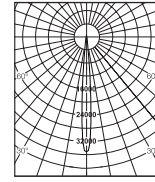

PoleLITE

Asennus

Pylvääseen asennettava valaisin, pylvään halkaisija $\varnothing$ 60 mm tai enemmän. Asennetaan mukana tulevalla pylväskiinnikkeellä. Pylvääseen porataan kaksi $\varnothing$ 12 mm reikää - yksi liitiskaapelille ja toinen pylväskiinnikkeelle. Valaisin voidaan asentaa ylöspäin tai alaspäin. Myös useampi valaisin voidaan asentaa pylvääseen samalle korkeudelle.

Kytkeä

Valaisimeen kuuluu 5 m liitiskaapeli, $2 \times 1 \text{ mm}^2$. DALI-ohjaus saatavana tilauksesta. IP65.

Rakenne

Runko alumiinivalua, erittäin hyvä korroosionkestävyys. Kirkas karkaistu lasi, 5 mm. Ruuvit ruostumatonta terästä. Silikonitiivisteet. UV-kestävä pulverimaalaus. Kaksiosaisen valaisinkiinnikkeen avulla valaisin saadaan suunnattua haluttuun asentoon. IK09.

Vakioväri

Alumiininharmaa (RAL 9006) tai antrasiitinharmaa (Gris 900 Sablé).

8°

29°

61°

PoleLITE							
Järjestelmäteho, W	Väriämpötila, K	Valovirta, lm	Teho, lm/W	Valonjako	kg	Alum. harmaa	Antras. harmaa
16.7	3000	1033	62	8°	2.3	305001-236	305001-329
16.7	4000	1033	62	8°	2.3	305002-236	305002-329
16.7	3000	972	58	29°	2.3	305003-236	305003-329
16.7	4000	972	58	29°	2.3	305004-236	305004-329
16.7	3000	978	59	61°	2.3	305005-236	305005-329
16.7	4000	978	59	61°	2.3	305006-236	305006-329

Katso uusimmat led-päivitykset kotisivuiltamme, www.fagerhult.fi.

Lisätietoja		
Väriämpötila (CCT)	Ra (CRI)	Valon laatu
3000 K	≥ 80	MacAdam 5 SDCM
4000 K	≥ 80	MacAdam 5 SDCM

Lisätietoja ledeistä, katso www.fagerhult.fi.