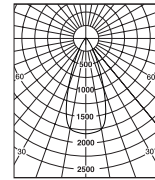

Vakioväri

Alumiininharmaa (RAL 9006) tai antrasiitinharmaa (Gris 900 Sablé).

8°

29°

61°

PoleLITE							
Järjestelmäteho, W	Väriämpötila, K	Valovirta, lm	Teho, lm/W	Valonjako	kg	Alum. harmaa	Antras. harmaa
16.7	3000	1033	62	8°	2.3	305001-236	305001-329
16.7	4000	1033	62	8°	2.3	305002-236	305002-329
16.7	3000	972	58	29°	2.3	305003-236	305003-329
16.7	4000	972	58	29°	2.3	305004-236	305004-329
16.7	3000	978	59	61°	2.3	305005-236	305005-329
16.7	4000	978	59	61°	2.3	305006-236	305006-329