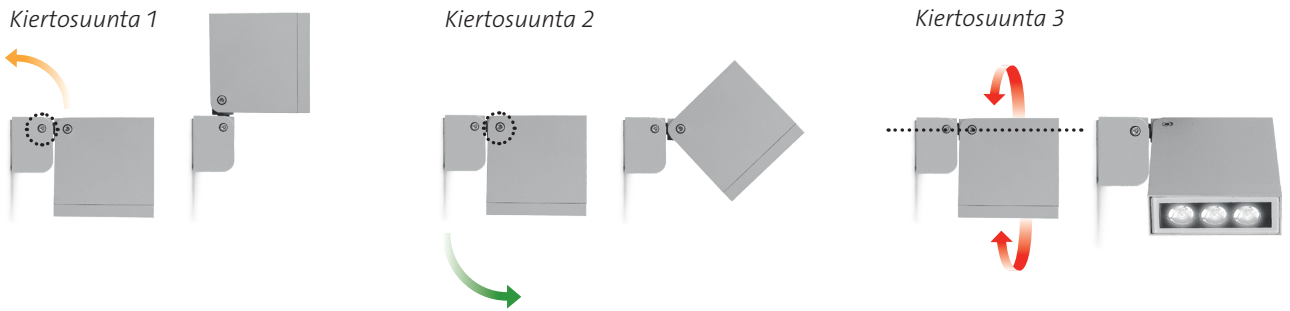

Ainutlaatuinen pylväskiinnike kiertyy kolmeen eri suuntaan. Siksi valo voidaan suunnata tarkasti juuri haluttuun kohteeseen.

Yksinkertainen asennus

Valonheittimet asennetaan mukana tulevalla pylväskiinnikkeellä $\varnothing 60$ mm tai sitä isompaan pylvääseen. Pylvääseen porataan kaksi reikää ($\varnothing 12$ mm). Yksi reikä on itse pylväskiinnikkeelle ja toinen liitoskaapelille. Kiinnike ruuvataan paikoilleen mukana tulevalla kiristysruuvilla.